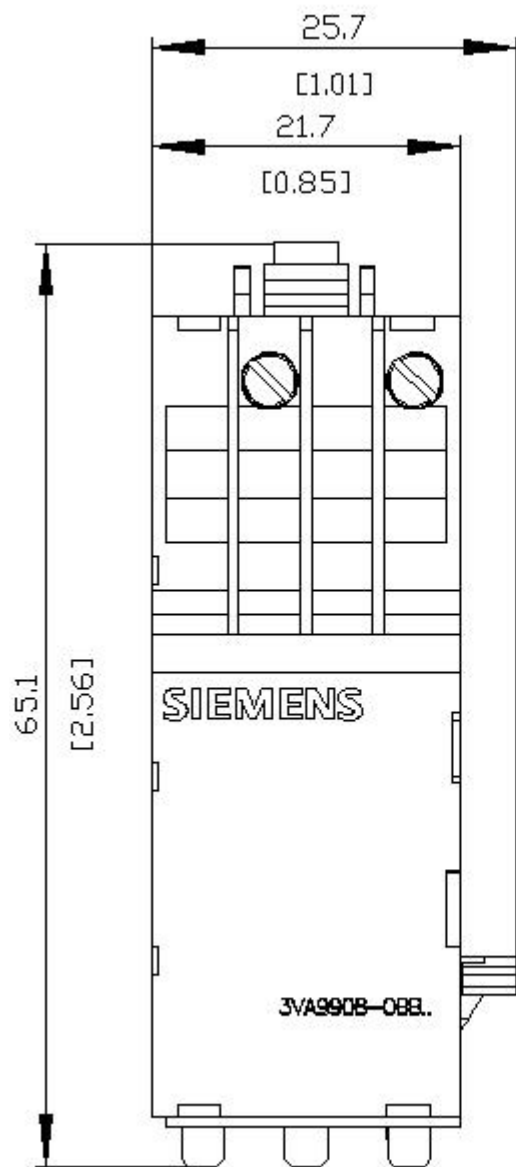

Disparador de mínima tensión 208-230 V AC, 50/60 Hz Accesorio para:  
3VA1 y 3VA20 a 3VA25

La versión			
nombre comercial del producto	SETRON		
designación del producto	Accesorios		
tipo de producto	Disparador auxiliar		
Datos técnicos generales			
Grado de contaminación	3		
Categoría de sobretensión	III		
potencia aparente consumida / máx.	2 V·A		
Voltaje			
Tensión de aislamiento asignada $U_i$	690 V		
resistencia a tensión de choque	4 kV		
Diseño Mecánico			
Altura	65,1 mm		
Anchura	25,7 mm		
número de slots	3		
profundidad	28,8 mm		
peso neto	91 g		
Conexiones			
par de apriete [lbf·in] / con bornes de tornillo			
• mín.	3,5 lbf·in		
• máx.	4,4 lbf·in		
par de apriete / con bornes de tornillo			
• mín.	0,4 N·m		
• máx.	0,5 N·m		
sección de conductor conectable			
• mín.	0,5 mm <sup>2</sup>		
• máx.	1,5 mm <sup>2</sup>		
longitud a pelar	10 mm		
calibre AWG / como sección de conductor conectable codificada / para contactos auxiliares			
• mín.	20		
• máx.	16		
longitud de pelado [in]	0,4 in		
Certificados			
General Product Approval	EMC	Declaration of Conformity	Test Certificates

**Service&Support (Manuales, certificados, características, FAQ,...)**

<https://support.industry.siemens.com/cs/ww/es/ps/3VA9908-0BB25>

**Base de datos de imágenes (fotos de producto, dibujos acotados 2D, modelos 3D, esquemas de conexiones, ...)**

[http://www.automation.siemens.com/bilddb/cax\\_en.aspx?mlfb=3VA9908-0BB25](http://www.automation.siemens.com/bilddb/cax_en.aspx?mlfb=3VA9908-0BB25)

**Tender specifications**

<http://www.siemens.com/specifications>