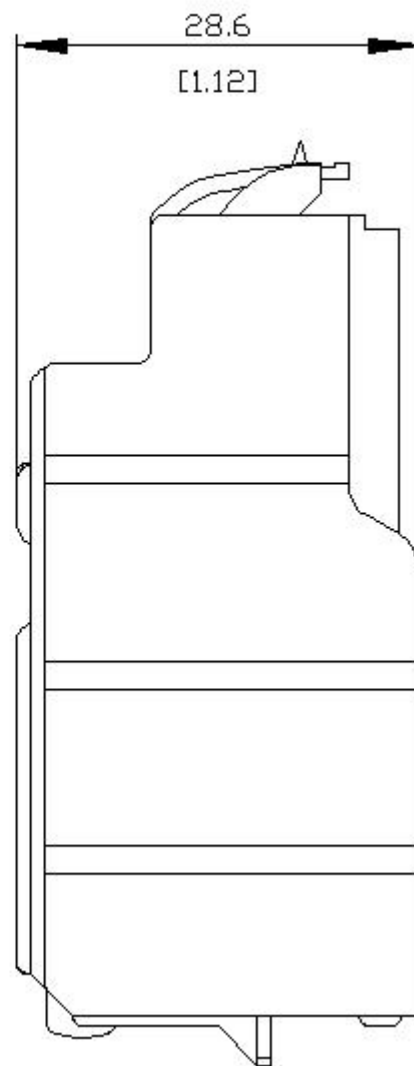

Disparador de mínima tensión 208-230 V AC, 50/60 Hz Accesorio para:  
3VA1 y 3VA20 a 3VA25

La versión			
nombre comercial del producto	SETRON		
designación del producto	Accesorios		
tipo de producto	Disparador auxiliar		
Datos técnicos generales			
Grado de contaminación	3		
Categoría de sobretensión	III		
potencia aparente consumida / máx.	2 V·A		
Voltaje			
Tensión de aislamiento asignada $U_i$	690 V		
resistencia a tensión de choque	4 kV		
Diseño Mecánico			
Altura	65,1 mm		
Anchura	25,7 mm		
número de slots	3		
profundidad	28,8 mm		
peso neto	91 g		
Conexiones			
par de apriete [lbf·in] / con bornes de tornillo			
• mín.	3,5 lbf·in		
• máx.	4,4 lbf·in		
par de apriete / con bornes de tornillo			
• mín.	0,4 N·m		
• máx.	0,5 N·m		
sección de conductor conectable			
• mín.	0,5 mm <sup>2</sup>		
• máx.	1,5 mm <sup>2</sup>		
longitud a pelar	10 mm		
calibre AWG / como sección de conductor conectable codificada / para contactos auxiliares			
• mín.	20		
• máx.	16		
longitud de pelado [in]	0,4 in		
Certificados			
General Product Approval	EMC	Declaration of Conformity	Test Certificates

**Service&Support (Manuales, certificados, características, FAQ,...)**

<https://support.industry.siemens.com/cs/ww/es/ps/3VA9908-0BB25>

**Base de datos de imágenes (fotos de producto, dibujos acotados 2D, modelos 3D, esquemas de conexiones, ...)**

[http://www.automation.siemens.com/bilddb/cax\\_en.aspx?mlfb=3VA9908-0BB25](http://www.automation.siemens.com/bilddb/cax_en.aspx?mlfb=3VA9908-0BB25)

**Tender specifications**

<http://www.siemens.com/specifications>